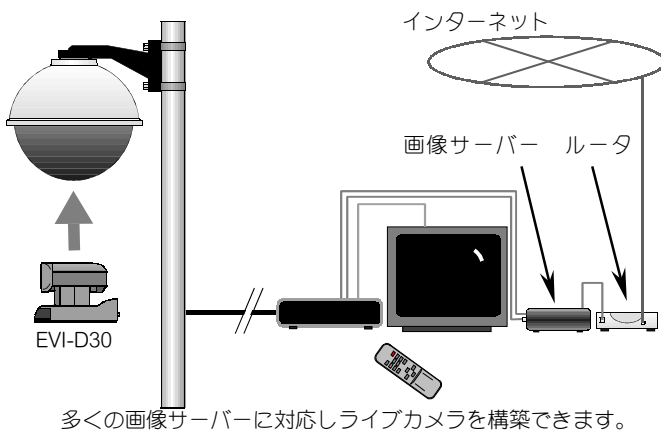

Super 現場奉行の外部接続例 インターネット及びテレビ電話

製造元

株式会社 シスコップ

〒229-1131 神奈川県相模原市西橋本 2-26-8 シャローム橋本 503

Tel 042-774-0747 Fax 042-774-0745

URL ; <http://www.syscop.com> Mail ; syscop@syscop.com