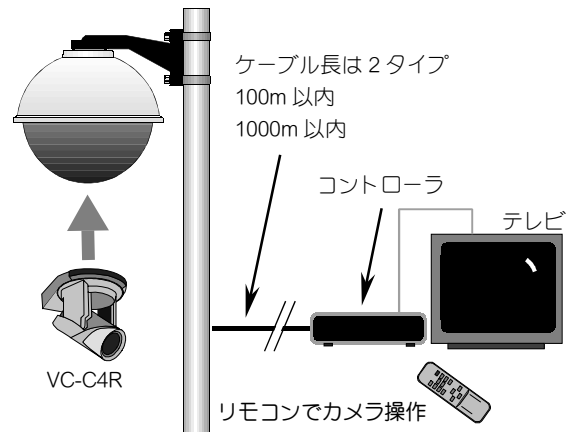

屋外ライブカメラなら「ゲンバブギョウ」

屋外ロボット監視カメラ「ゲンバブギョウ」

Super 現場奉行カメラドーム外形図

- 16 インチドーム内に画像サーバーやテレビ電話を収納する事も可能。オプションで RS232C に対応し、画像サーバーなどと接続できます。オプションで 1000m まで、ケーブルを延長できます。必要に応じてファンやヒーターを装備できます。ドーム内部の専用金具は、カメラや内臓物に合わせてオーダーできます。

基本装置イメージ

基本仕様

ドーム部	
型名	SDW12T
有効ドーム径	365mm
上部ドーム	耐赤外線 A B S 2 重成形、表面白色
下部ドーム	黒色スモーク・アクリル
光損失	F 1
使用環境温度	-28~+48°(ハウジング部のみ)
取付金具	壁用ブラケット アルミダイキャスト製
重量	3.5kg
カメラ部 (VC-C4R の場合)	
映像信号	NTSC 方式
撮像素子	1/4 インチ CCD (総画素数 約 41 万、有効画素数 約 38 万)
解像度	水平 460TV 本 / 垂直 350TV 本
走査方式	インターレース (60 フィールド / 30 フレーム)
SN 比	48dB
ホワイトバランス	TTL 式フルオート
撮影レンズ	4~64mm F1.4~2.8 (35mm 換算: 約 46mm~736mm) 16 倍ズームレンズ 8 群 10 枚 (非球面レンズ 2 枚使用)
水平画角	47.5 度 ~ 3 度
フォーカス	オート / マニュアル
絞り	オートアイリスサーボ方式
パン角度範囲	±170 度
チルト角度範囲	-90 度 ~ +10 度
パン・チルト角速度	1~90 度 / 秒 (パン) 1~70 度 / 秒 (チルト)
ポジションメモリー	9 カ所
コントローラ (タイプによって変化します)	
映像信号	NTSC 方式
動作信号	赤外線リモコンからの信号
大きさ	縦 45mm 横 100mm 奥行 140mm
重量	760g