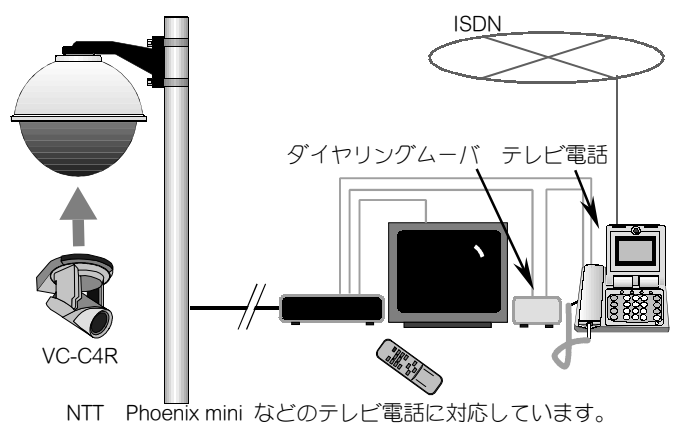

Super 現場奉行の外部接続例 インターネット及びテレビ電話

製造元

株式会社 シスコップ

〒229-1131 神奈川県相模原市西橋本 2-26-8 シャローム橋本 503

Tel 042-774-0747 Fax 042-774-0745

URL ; <http://www.syscop.com> Mail ; syscop@syscop.com