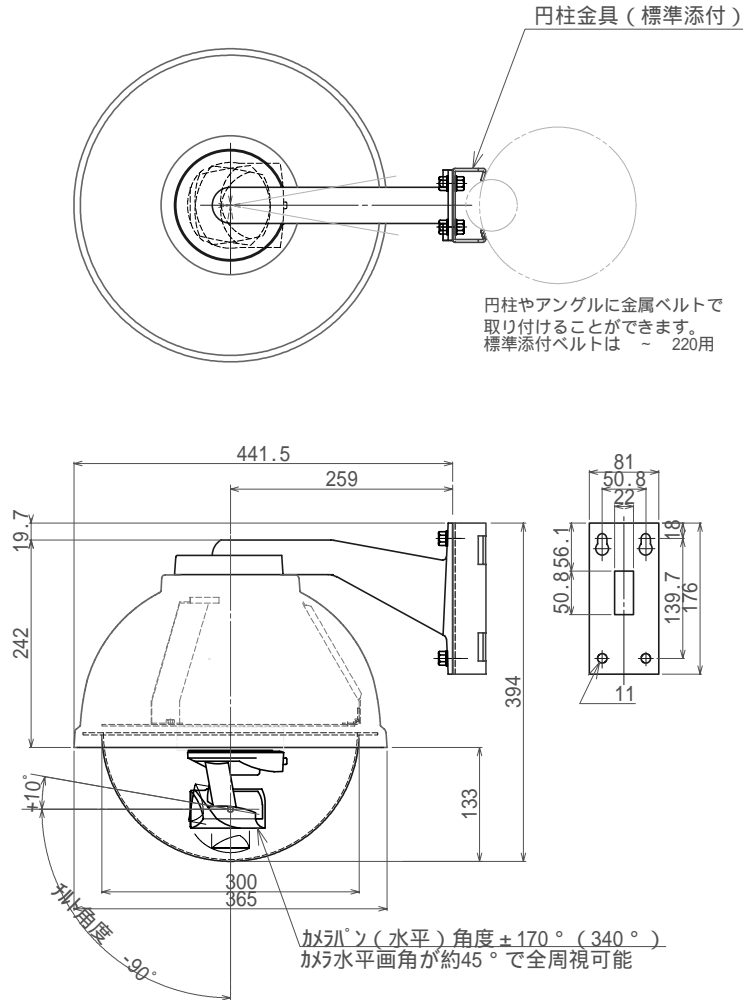

屋外ライブカメラなら「ゲンバブギョウ」

屋外ロボット監視カメラ「ゲンバブギョウ」

Super 現場奉行カメラドーム外形図

- 16 インチドーム内に画像サーバーやテレビ電話を収納する事も可能。オプションで RS232C に対応し、画像サーバーなどと接続できます。オプションで 1000m まで、ケーブルを延長できます。必要に応じてファンやヒーターを装備できます。ドーム内部の専用金具は、カメラや内臓物に合わせてオーダーできます。

基本装置イメージ

基本仕様

ドーム部	
型名	SDW12T
有効ドーム径	365mm
上部ドーム	耐赤外線 A B S 2 重成形、表面白色
下部ドーム	黒色スモーク・アクリル
光損失	F 1
使用環境温度	-28~+48°(ハウジング部のみ)
取付金具	壁用ブラケット アルミダイキャスト製
重量	3.5kg
カメラ部 (VC-C4R の場合)	
映像信号	NTSC 方式
撮像素子	1/4 インチ CCD (総画素数 約 41 万、有効画素数 約 38 万)
解像度	水平 460TV 本 / 垂直 350TV 本
走査方式	インターレース (60 フィールド / 30 フレーム)
SN 比	48dB
ホワイトバランス	TTL 式フルオート
撮影レンズ	4~64mm F1.4~2.8 (35mm 換算: 約 46mm~736mm) 16 倍ズームレンズ 8 群 10 枚 (非球面レンズ 2 枚使用)
水平画角	47.5 度 ~ 3 度
フォーカス	オート / マニュアル
絞り	オートアイリスサーボ方式
パン角度範囲	±170 度
チルト角度範囲	-90 度 ~ +10 度
パン・チルト角速度	1~90 度 / 秒 (パン) 1~70 度 / 秒 (チルト)
ポジションメモリー	9 カ所
コントローラ (タイプによって変化します)	
映像信号	NTSC 方式
動作信号	赤外線リモコンからの信号
大きさ	縦 45mm 横 100mm 奥行 140mm
重量	760g